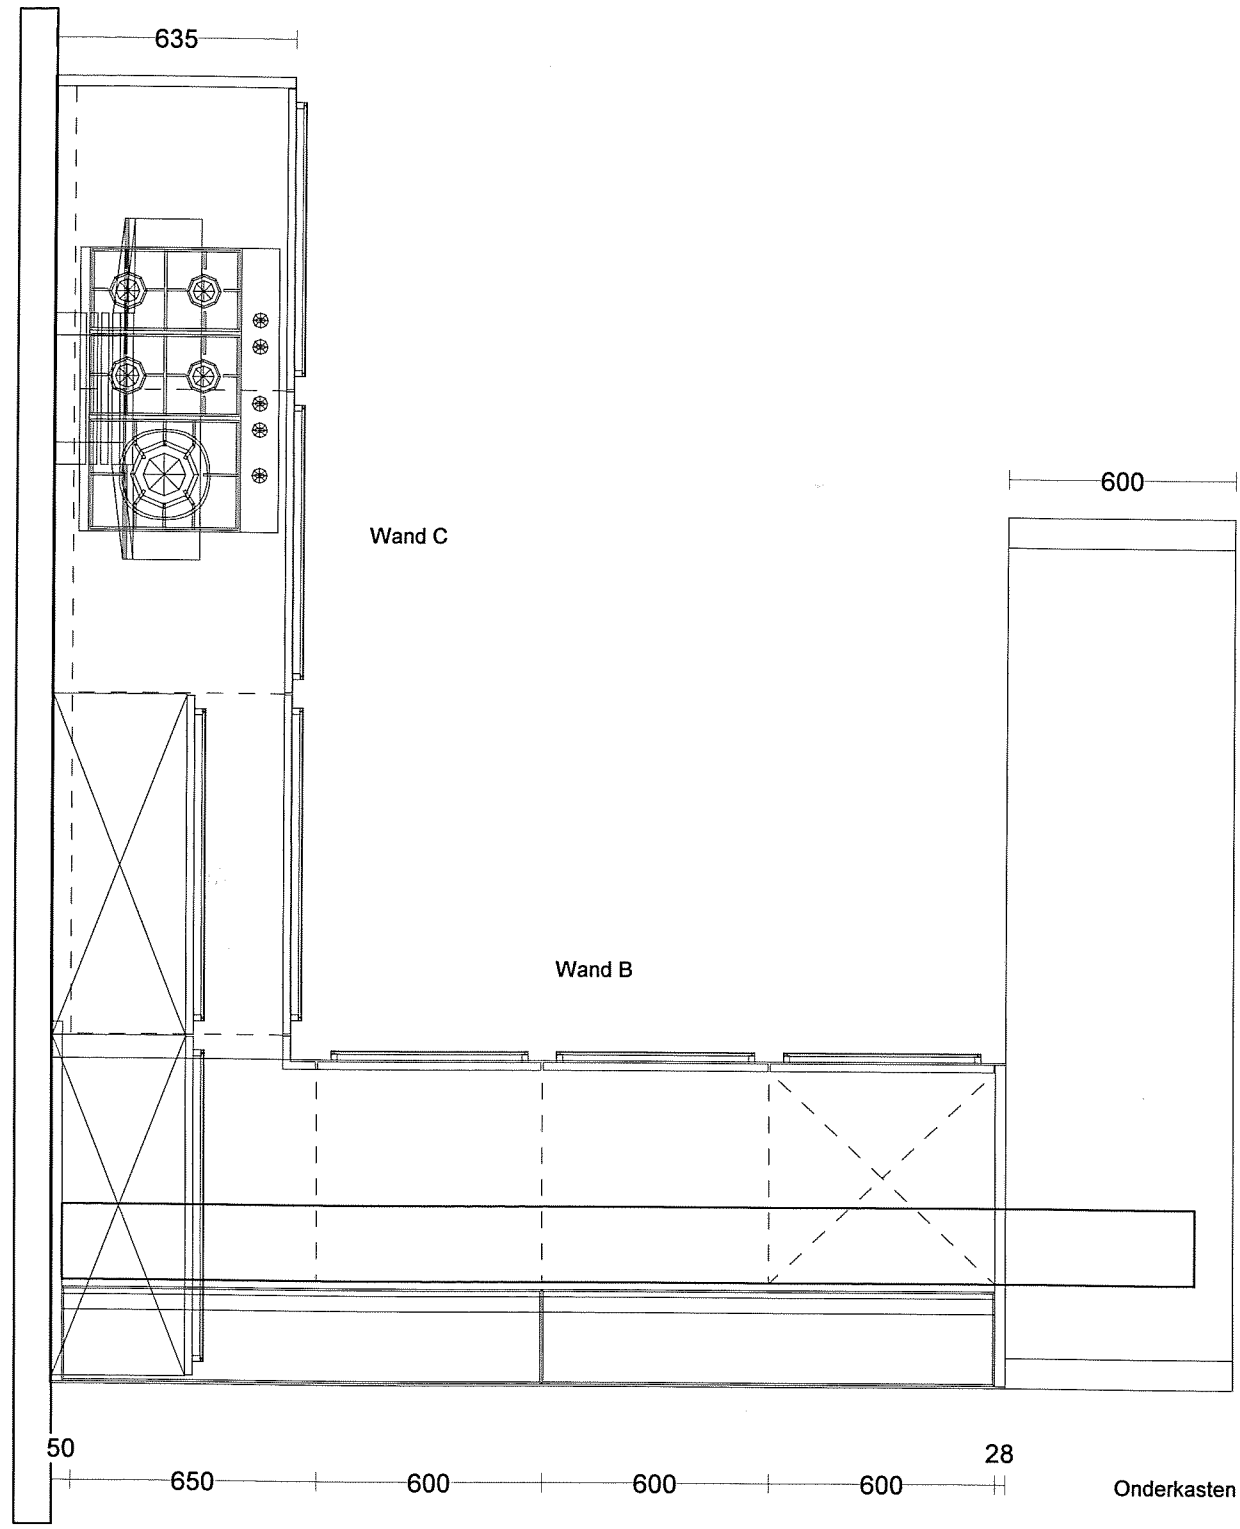

Totaal maat (ruw).

Onder kasten

Blad maat.

Wasem kap maat

900

Boven kasten.

900

900

635

600

Tafelmaat

2300

Wand C

Wand B

Wand A

50